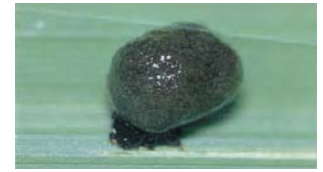

Okada Ecotech Pte Ltd

Pests of Beans, Cotton, Corn & Wheat – 豆類、棉花及小麥作物害蟲

Aphis Gycines
Soybean Aphid
大豆蚜

Spodoptera Litura
Common Cutworm
蕪菁夜蛾

Heliothis Maritina
Flax Bud Worm
苜蓿夜蛾(實夜蛾)

Pleuroptya Ruralis
Bean Webworm
豆卷葉野螟

Leguminivora Glycinivorella
Soybean Podborer
大豆食心蟲

Riptortus Clavatus
Bean Bug
豆蝽

Nesara Viridula
Southern Green Stink Bug
稻綠蝽

Lema Sp.
Cereal Leaf Beetle
谷負泥蟲

Heliothis Armigera
Cotton Bollworm
棉鈴蟲

Heliothis Virescens
Tobacco Budworm
煙草夜蛾 (煙青蟲)

Spodoptera Littoralis
Cotton Leafworm
斜紋夜蛾

Pectinophora Gossypiella
Pink Bollworm
棉紅鈴蟲

Alabama Argillacea
Cotton Leafworm
斜紋夜蛾

Sylepta Derogata
Cotton Leaf Roller
棉大卷葉螟

Anthonomus Grandis
Bollweevil
墨西哥棉鈴象